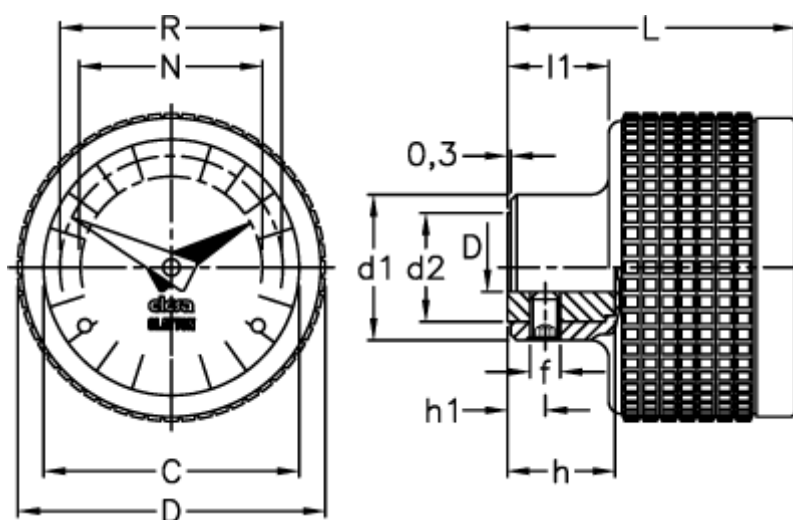

Varenummer: 2307057121
Beskrivelse: E+G Indikator
MBT.70/GA12-0012-D

Mål

C	= 60	L	= 52
D	= 70	l1	= 19.0
d1	= 28	N	= 44
d2	= 22	R	= 51
d H7	= 10		
f	= M5		
h	= 22		
h1	= 6		